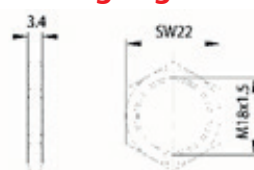

Befestigung