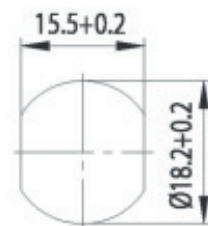

Einbaulochung