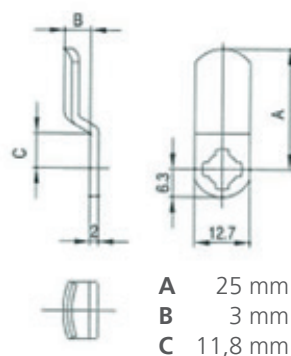

Standardriegel