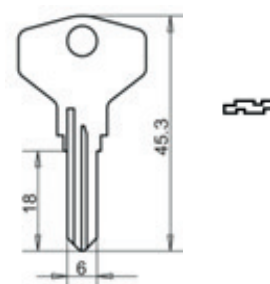

Rohling

Artikel	EAN	VE	Für Fabrikat	
ZBK 70	22360 4	5	JU	35 W