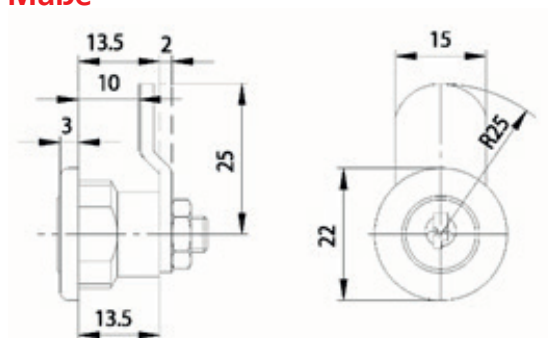

## Maße

## Technische Daten

Kriterium	Daten
Oberfläche	Chrom
Befestigung	Mutter M18x1,5
Materialstärke	1-2,5mm
Riegeltyp	A
Riegelbefestigung	Sprengring
Riegelweg	180°, in 90°-Schritten einstellbar
Rohling	35W
Standardriegel	Riegel 4.00.E329.4
EAN (lose Ware)	40 03482 22360 4
Sonderausführungen	gleichschließend gleichschließend lt. Muster Sonderriegel lt. Musterringel